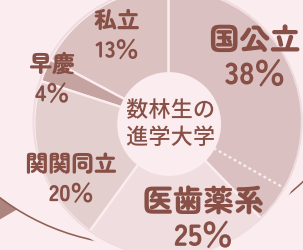

## 数林なら 数学の成績が上がる!!

春は  
数学を得意科目に  
するチャンス!!

阪大理系を  
中心とした

トップクラスの講師陣

講師たちの経験を活かし、  
勉強法・受験対策に的確な  
アドバイス!

私立中出身

数林専門講師

私立生

国立理系志望

志望校・在籍校別の  
演習問題

あなたに必要な問題を選び、  
無駄な勉強は  
させません!

難関校に続々と  
合格!

国公立、  
医歯薬系の  
合格者が増えています!

個別指導  
スタイルの

受験数学専門塾

できるできないで得点差大!  
得意にすればすごい武器だ!

入試数学の  
特徴は

- 大問5問構成
- 1問の配点が大きい
- 1問でも落とせない!

満点狙いの数学を  
マスターすれば100点!

2問落としたり  
60点!

最初が肝心!

新しい学年では、できる子って、  
思われたい!!

え!  
スタートが  
こんなに  
大切なんて!

新学期に自信と実力を!  
春の理数攻略講座