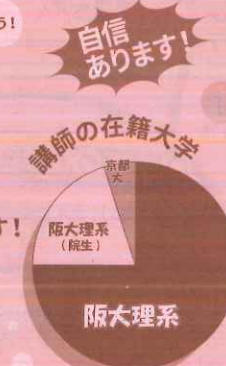

大問5問構成
1問の配点が
大きい
1問でも
落とせない!

基礎固めの勉強を
27分-あれば100点!

2割落としたら
60点!

他塾との違い
その2 レベルに
あわせて 講師選定!

1200人の生徒を教えてきた塾長が
選ぶ最適講師!

私立中
出身

私立生から
私立出身の
先生がしい!

私立生

他塾との違い
その3 無駄な勉強はさせません!
セレクトされた
演習問題

志望校
在籍校
別に

“わかった”からはやく“できる”
身につけるために!

効率的に成績アップする為に
「いますぐ問題」と「あとまわし問題」を
セレクトし、優先問題から取り組みます

数林の しっかり教えます!
講師力を見て下さい!

あなたにぴったりの成績UPの方法が必ず見つかる!! だから! 確実に 成績が上がる!

基本からわかりやすく教える 授業する力!
ハイレベル教材の難問指導に自信あり!
生徒によりそう粘り強さが自慢!
式をていねいに、図をきちんと...など
勉強のしかたもしっかり教えます!

トップ高で鍛えられた人。
大学がハイレベルなだけでなく、強い指導力
を持った人でない...の気持ちで採用した講
師たちです。

通常の個別指導 週1回80分×2コマ (1:2)

対面での授業で
しっかり教えます。
安心して学習でき
よう対策を行いま
す。

数林の感染症対策
・講師はマスク・フェイスシールド着用。体調管理も厳重に
おこないます。
・教室のドアや扉を開け不断の換気を行います。
座席の間隔にも配慮します。
・ドアノブ、蛇口など手指の触れるところをこまめに消毒します。